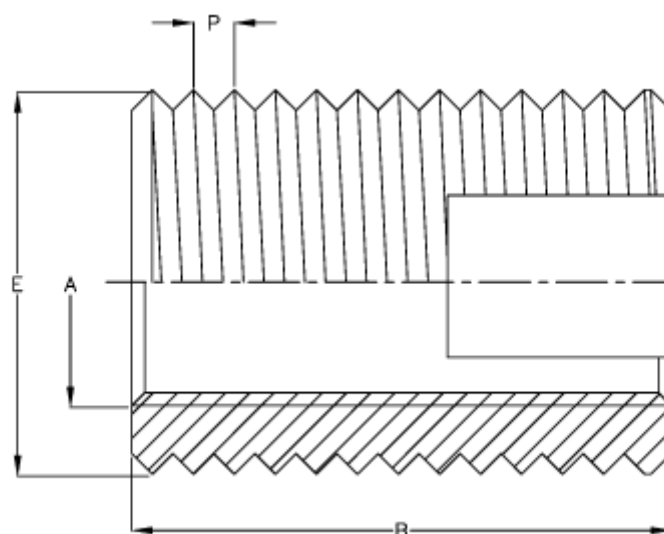

Varenummer: 12302000120110

Beskrivelse: KLEE-coil 302 000 120.110

M12 Hærdet/forz. blå

Note: Gulkromateret vare nr: 12302000120160 Erstattes af denne

## Mål

Anbefalet hul diameter = 14,9 til 15,2

Gevindstigning P = 1.50

Indvendigt gevind A = M12

Længde B = 22

Min. huldybde bundhul = 26

Type = 302 000 120xxx

Udvendigt gevind E = 16.0